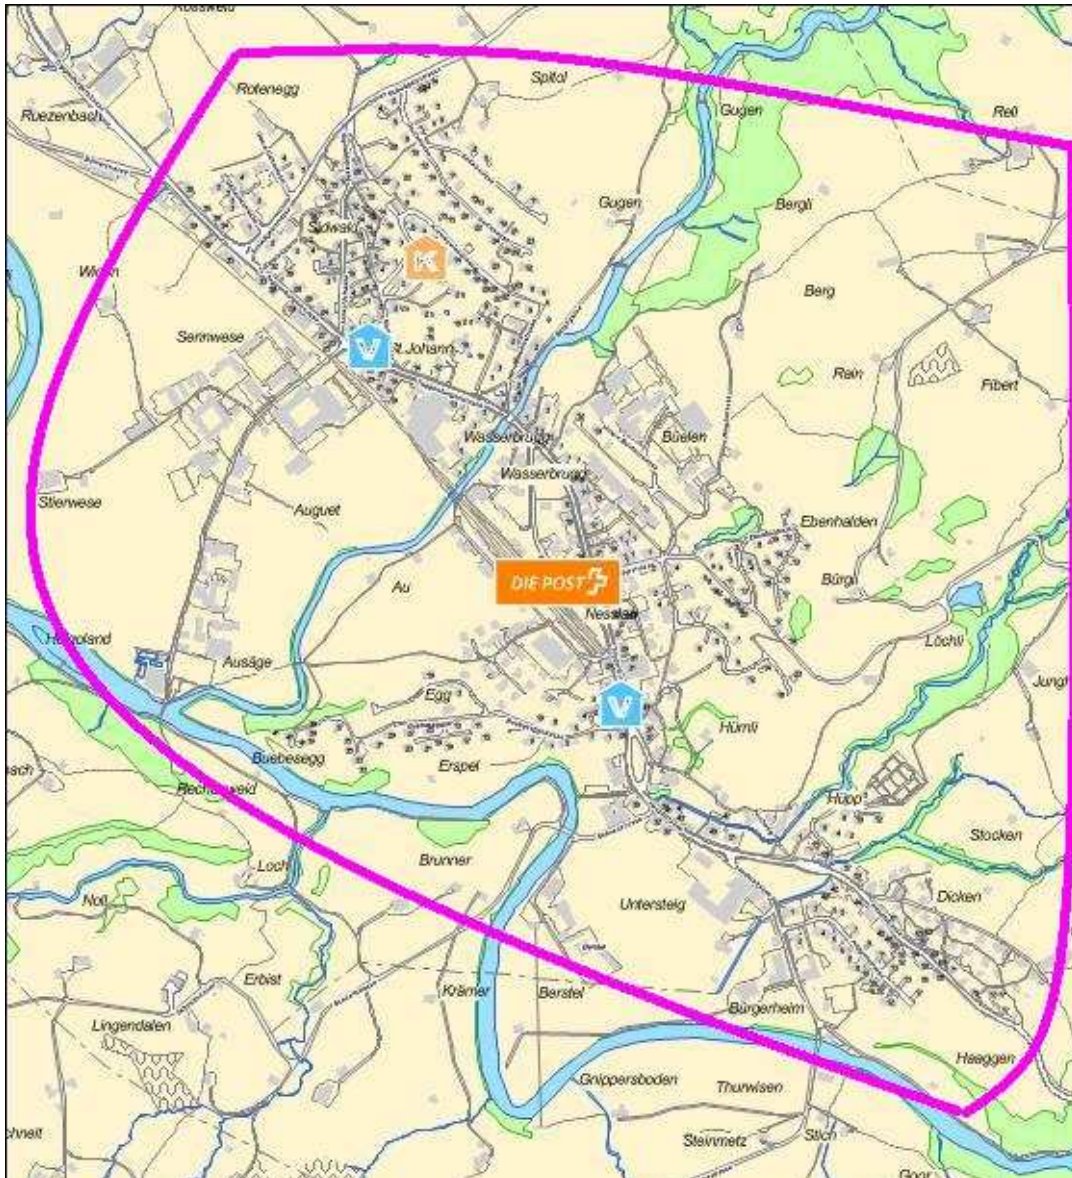

Velo und Mofa auf dem Schulweg

Schüler, welche ausserhalb des in der Karte eingezeichneten Dorfrayons wohnen, dürfen mit dem Velo oder Mofa in die Schule fahren. Die Fahrzeuge dürfen nur auf den zugewiesenen Plätzen abgestellt werden.

Belegung der Velo- und Mofa-Plätze

- Bahnhof: Nur **Mofas** der berechtigten Oberstufenschüler
Schulhausstrasse: Nur **Velos** der berechtigten Oberstufen- und Primarschüler
Lutenwilerstrasse: Velos und Mofas für Schüler aus dem **Lutenwil**